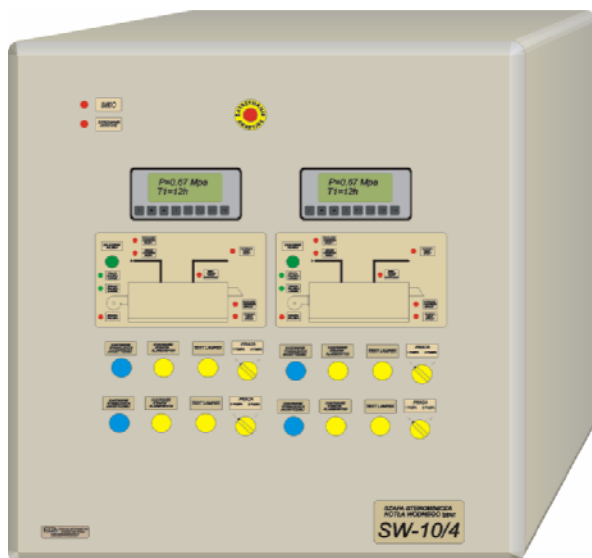

# SZAFKA STEROWNICZA KOTŁOWNI WODNEJ

SKW 10

2001

ARK  
3/3a

## OPIS

Szafka sterownicza SKW10 przeznaczona jest do sterowania pracą dwóch (i więcej) kotłów wodnych w kaskadzie, wyposażonych w palniki dwustopniowe (szafa SKW10/1) lub modułowane (szafa SKW10/2), pracujące na wspólny kolektor.

Wraz z aparaturą kontrolno - pomiarową zamontowaną na kotle i kolektorze umożliwia:

- kontrolę i regulację temperatury wody w kotłach
- sterowanie pracą pomp podmieszających kotłów
- sterowanie pracą pompy obiegu CWU
- sterowanie pracą pompy obiegowej C.O. (sterowanie pogodowe lub stałwartościowe)
- sterowanie pracą zaworu trójdrogowego
- sterowanie kaskadą kotłów, z możliwością automatycznego przełączania kotła wiodącego

## UKŁAD POMIAROWY

Konfiguracja układu pomiarowy zależy od projektu technologicznego kotłowni