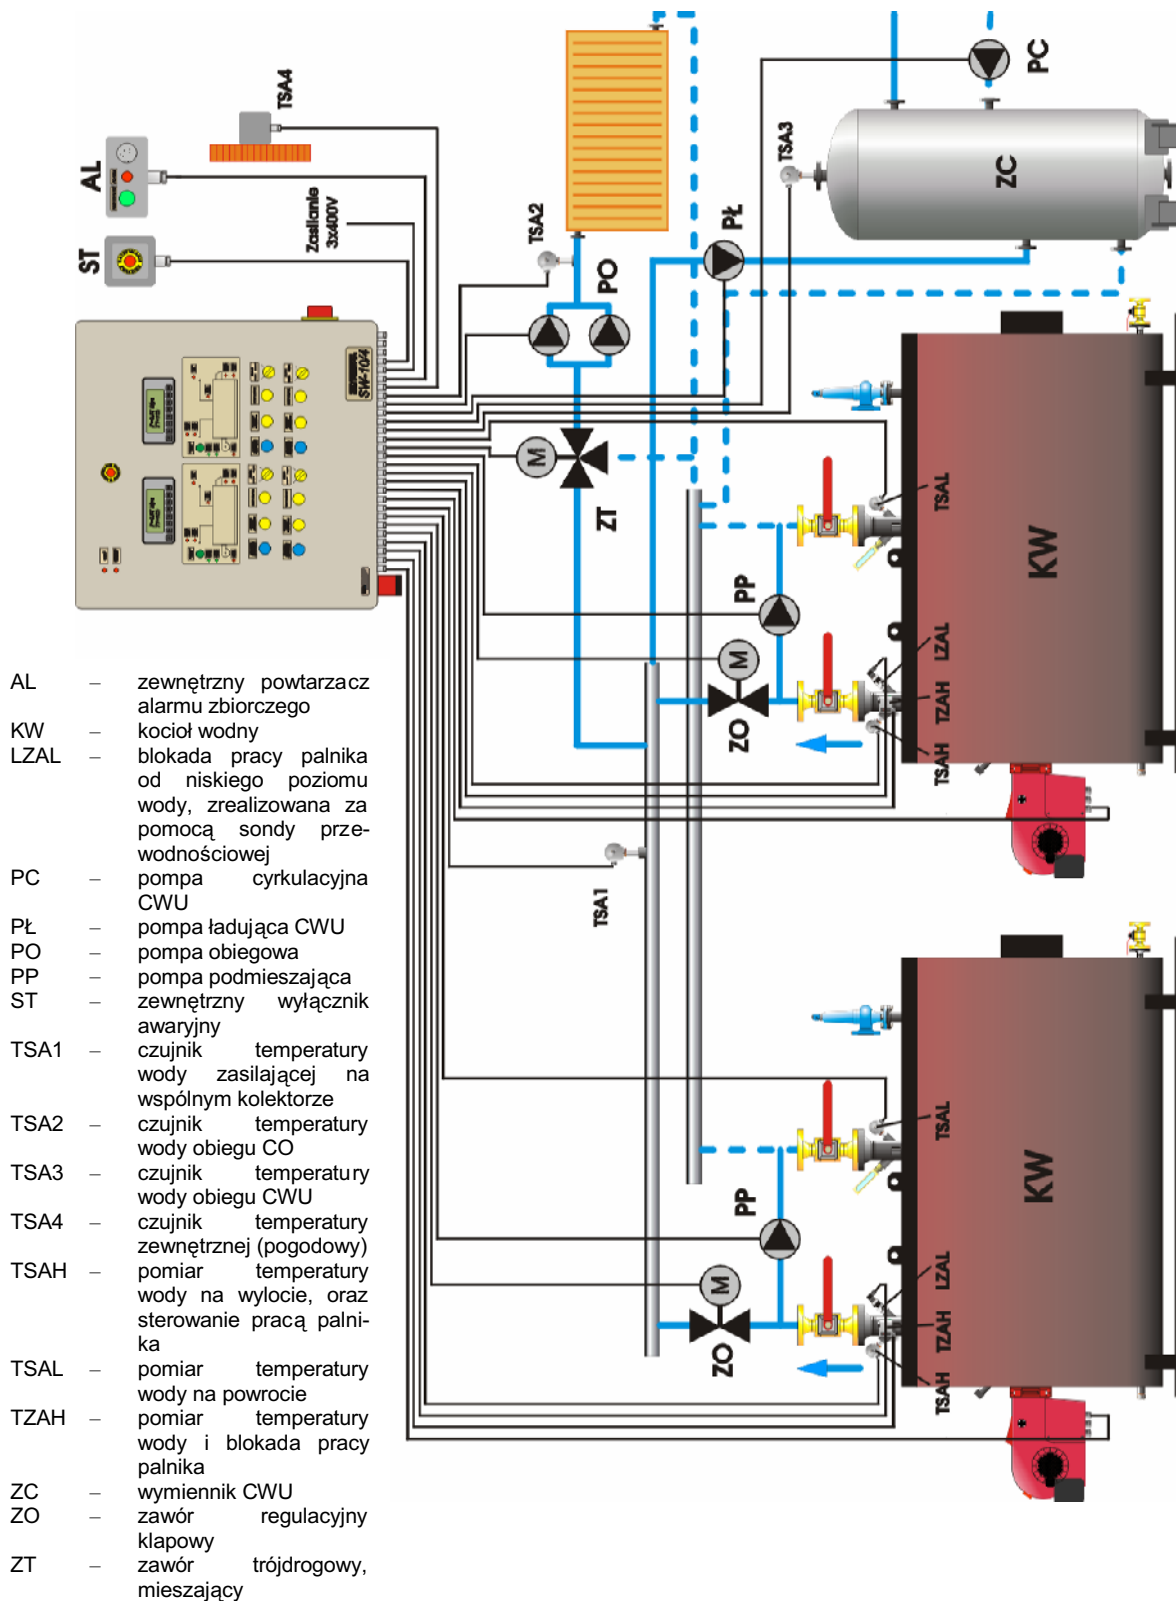

SZAFKA STEROWNICZA KOTŁOWNI WODNEJ

SKW 10

2001

ARK
3/3b

UPROSZCZONY SCHEMAT TECHNOLOGICZNY KOTŁOWNI WODNEJ
- układ sterowania wykorzystujący szafę sterowniczą SKW 10

ZAKŁAD AUTOMATYKI PRZEMYSŁOWEJ
84-230 RUMIA UL. SOBIESKIEGO 42
TEL/FAX (058) 679-34-78 TEL. (058) 671-07-01 w.384
email eltarumia@pro.onet.pl http www.elta.com.pl